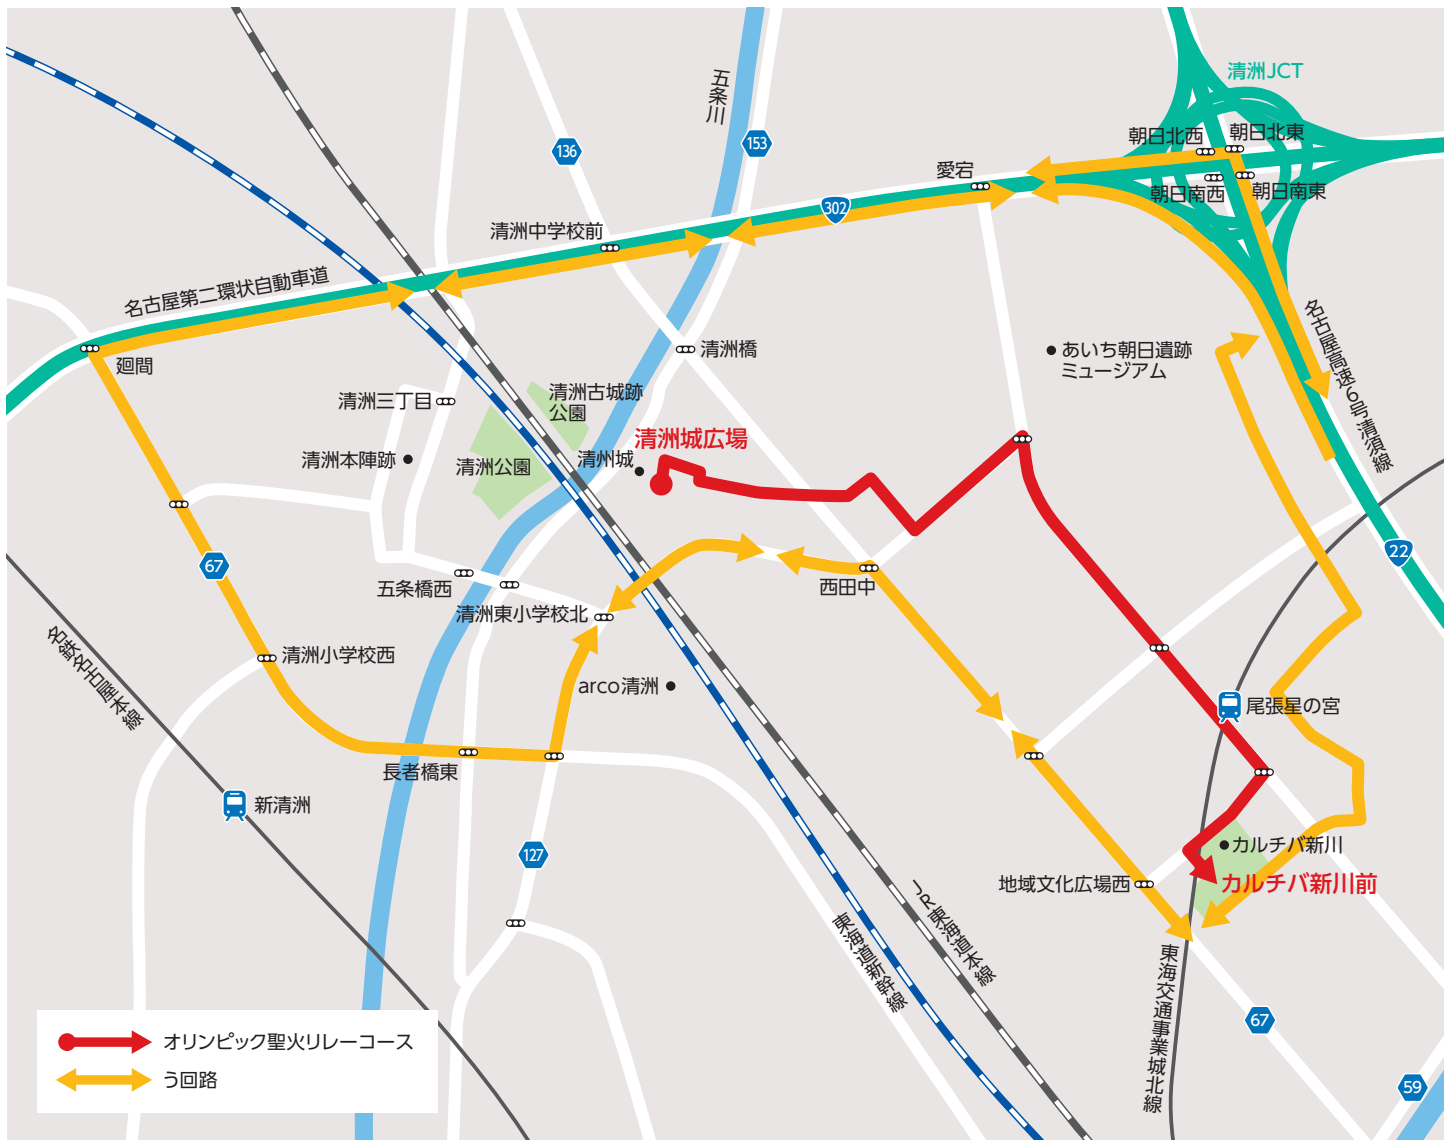

## 2020年4月6日(月) 17:00頃~18:30頃

- コース及びコース周辺の道路では、約1時間30分、車両の通行が禁止されます。
- 清須市内では相当の混雑・渋滞が予想されますので、当日の自動車利用は極力ご遠慮ください。  
なお、自動車を利用される場合は、外周の推奨ルート（裏面「う回のお願い」参照）をご利用ください。
- 原則、歩行者と自転車もコース横断はできません。横断者は実行委員会の指示に従って横断してください。
- コース及び会場周辺での無人航空機（ドローン等）の飛行は法律により禁止されます。
- 規制時間は目安であり、当日の状況によって変わる場合があります。
- ご不便をおかけして申し訳ありませんが、ご理解とご協力をお願いします。

# 東京2020オリンピック聖火リレー

### 2020年4月6日(月) 17:00頃~18:30頃

- コース及びコース周辺の道路では、約1時間30分、車両の通行が禁止されます。
- 清須市内では相当の混雑・渋滞が予想されますので、当日の自動車利用は極力ご遠慮ください。  
なお、自動車を利用される場合は、外周の推奨ルート等をご利用ください。
- 原則、歩行者と自転車もコース横断はできません。横断者は実行委員会の指示に従って横断してください。
- コース及び会場周辺での無人航空機(ドローン等)の飛行は法律により禁止されます。
- 規制時間は目安であり、当日の状況によって変わる場合があります。
- ご不便をおかけして申し訳ありませんが、ご理解とご協力をお願いします。